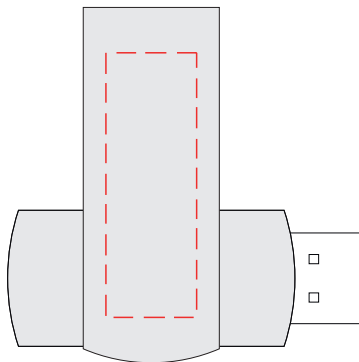

R505

Гравировка 35x12мм
Тампепечать 30x10мм