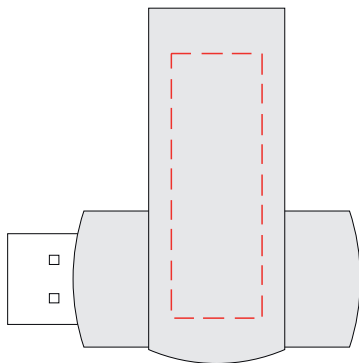

R505

Гравировка 35x12мм
Тампепечать 30x10мм